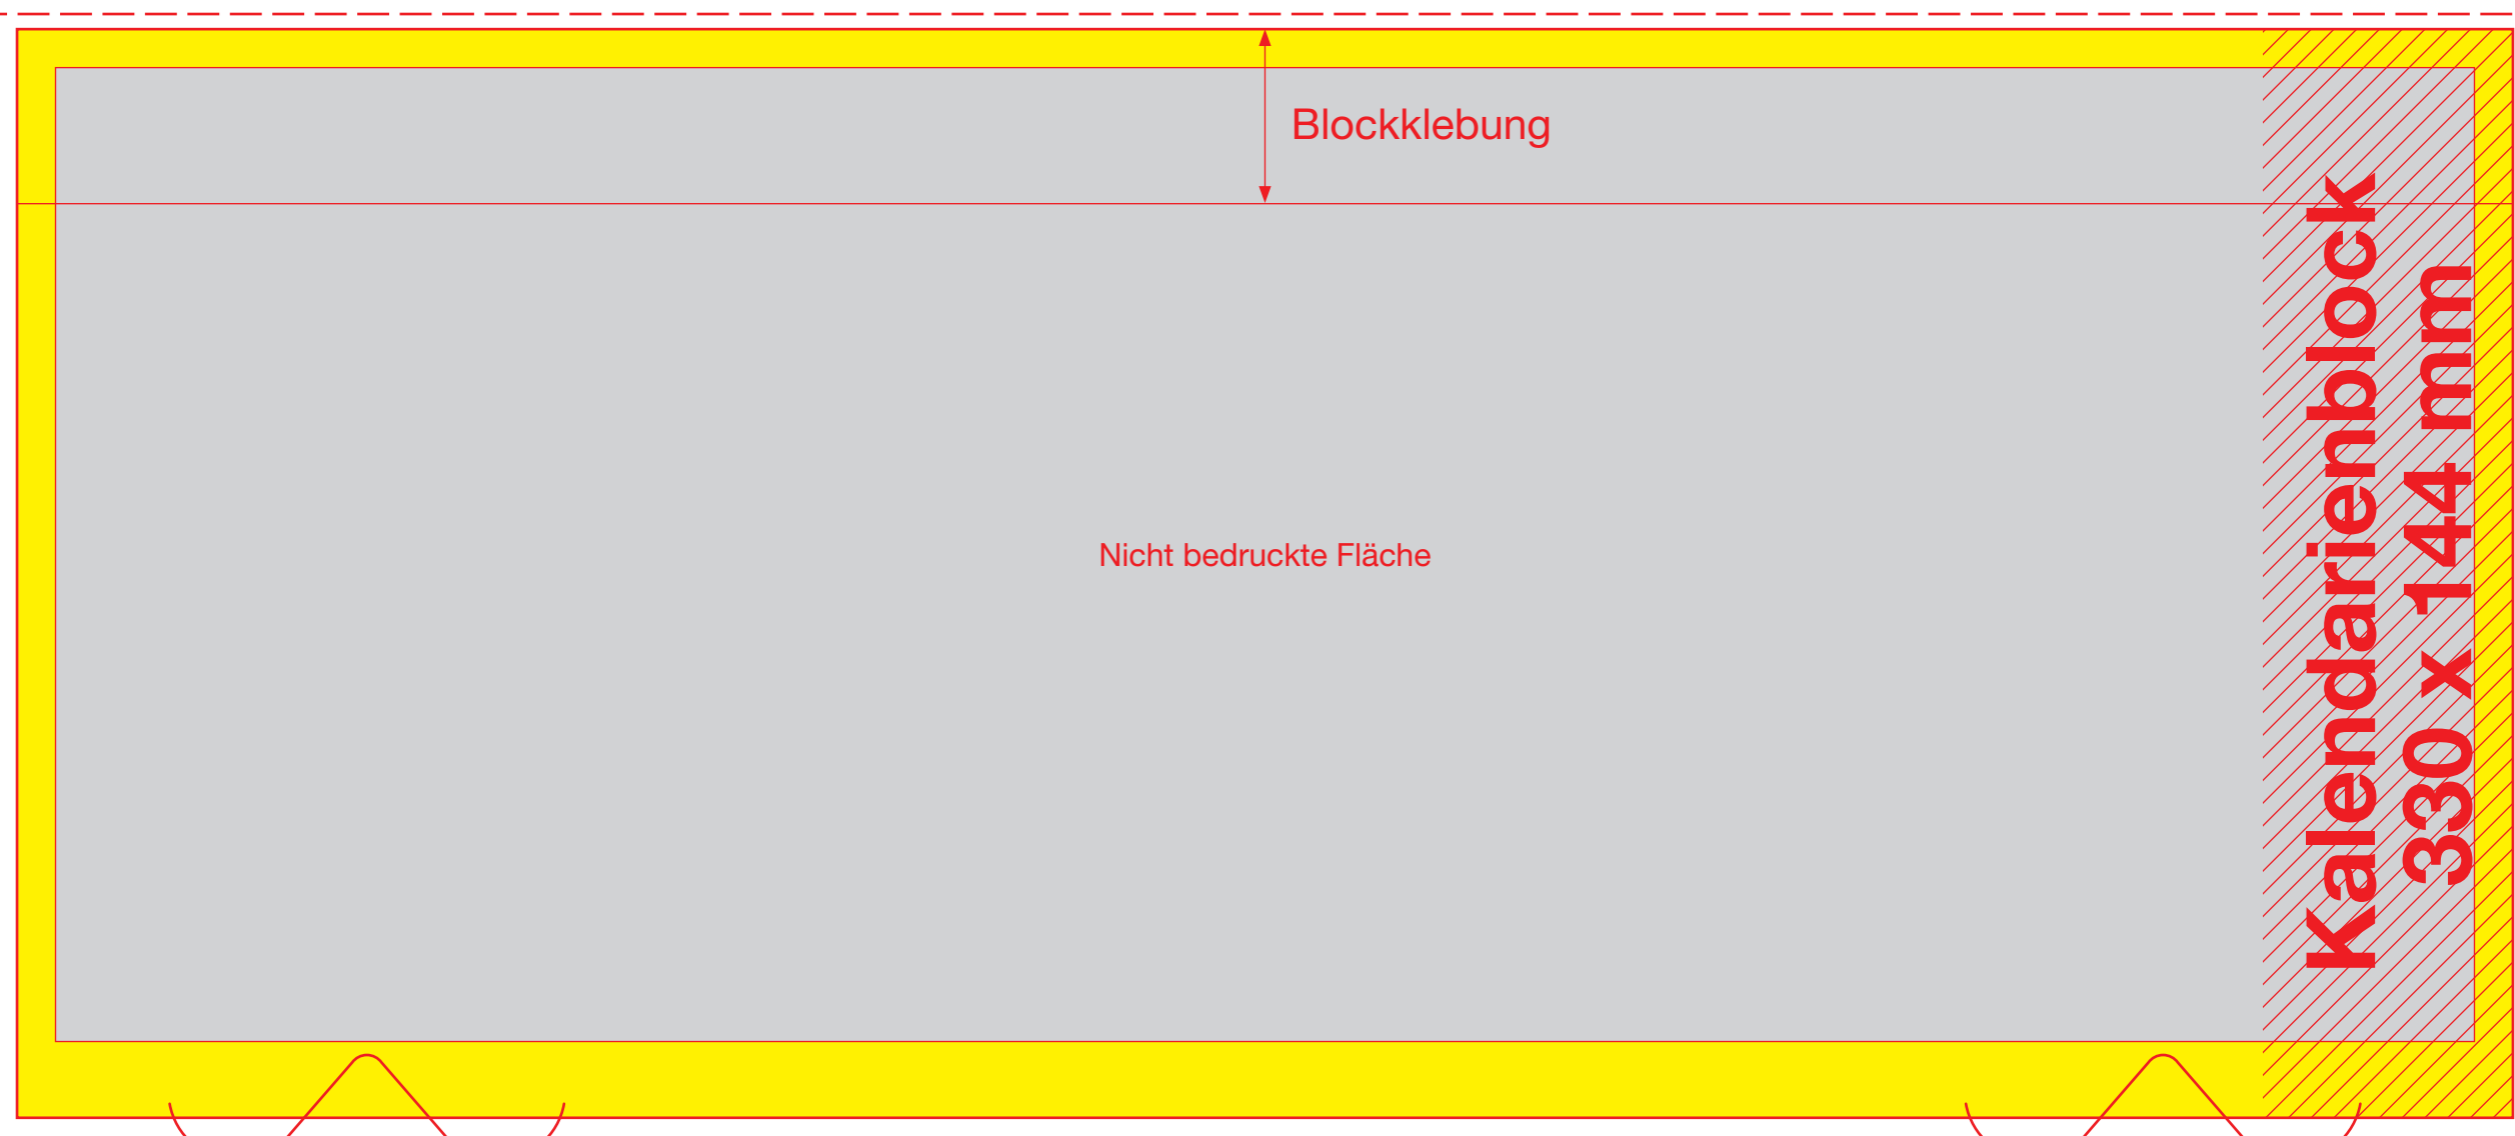

200 mm

Dat 4

4 38x88,2 D 4 38x88,2 I 4 38x88,2 NL 4 38x88,2 OE 4 38x88,2 IK 4 38x88,2 Db 4 38x88,2 Ib

Kopfteil 380 x 200 mm (sichtbar 380 x 202 mm)
Zugabe (gelb) unten 5 mm; Anschnitt oben, rechts und links 3 mm
Gestaltungshinweise: Kleine Schriften/Motive sollten die Nutlinie (gestrichelt) meiden.

! Druckdaten bitte ohne Standvorlage erzeugen!

170 mm

Nicht bedruckte Fläche

Kalendarienblock 330 x 144 mm

Werbeleiste 380 x 26 mm (sichtbar)
Zugabe (gelb) oben 10 mm, unten 5 mm; Anschnitt rechts und links 3 mm
Gestaltungshinweise: Kleine Schriften/Motive sollten die Nutlinie (gestrichelt) meiden.
Schriftgröße möglichst insgesamt nicht über 20 mm!

170 mm