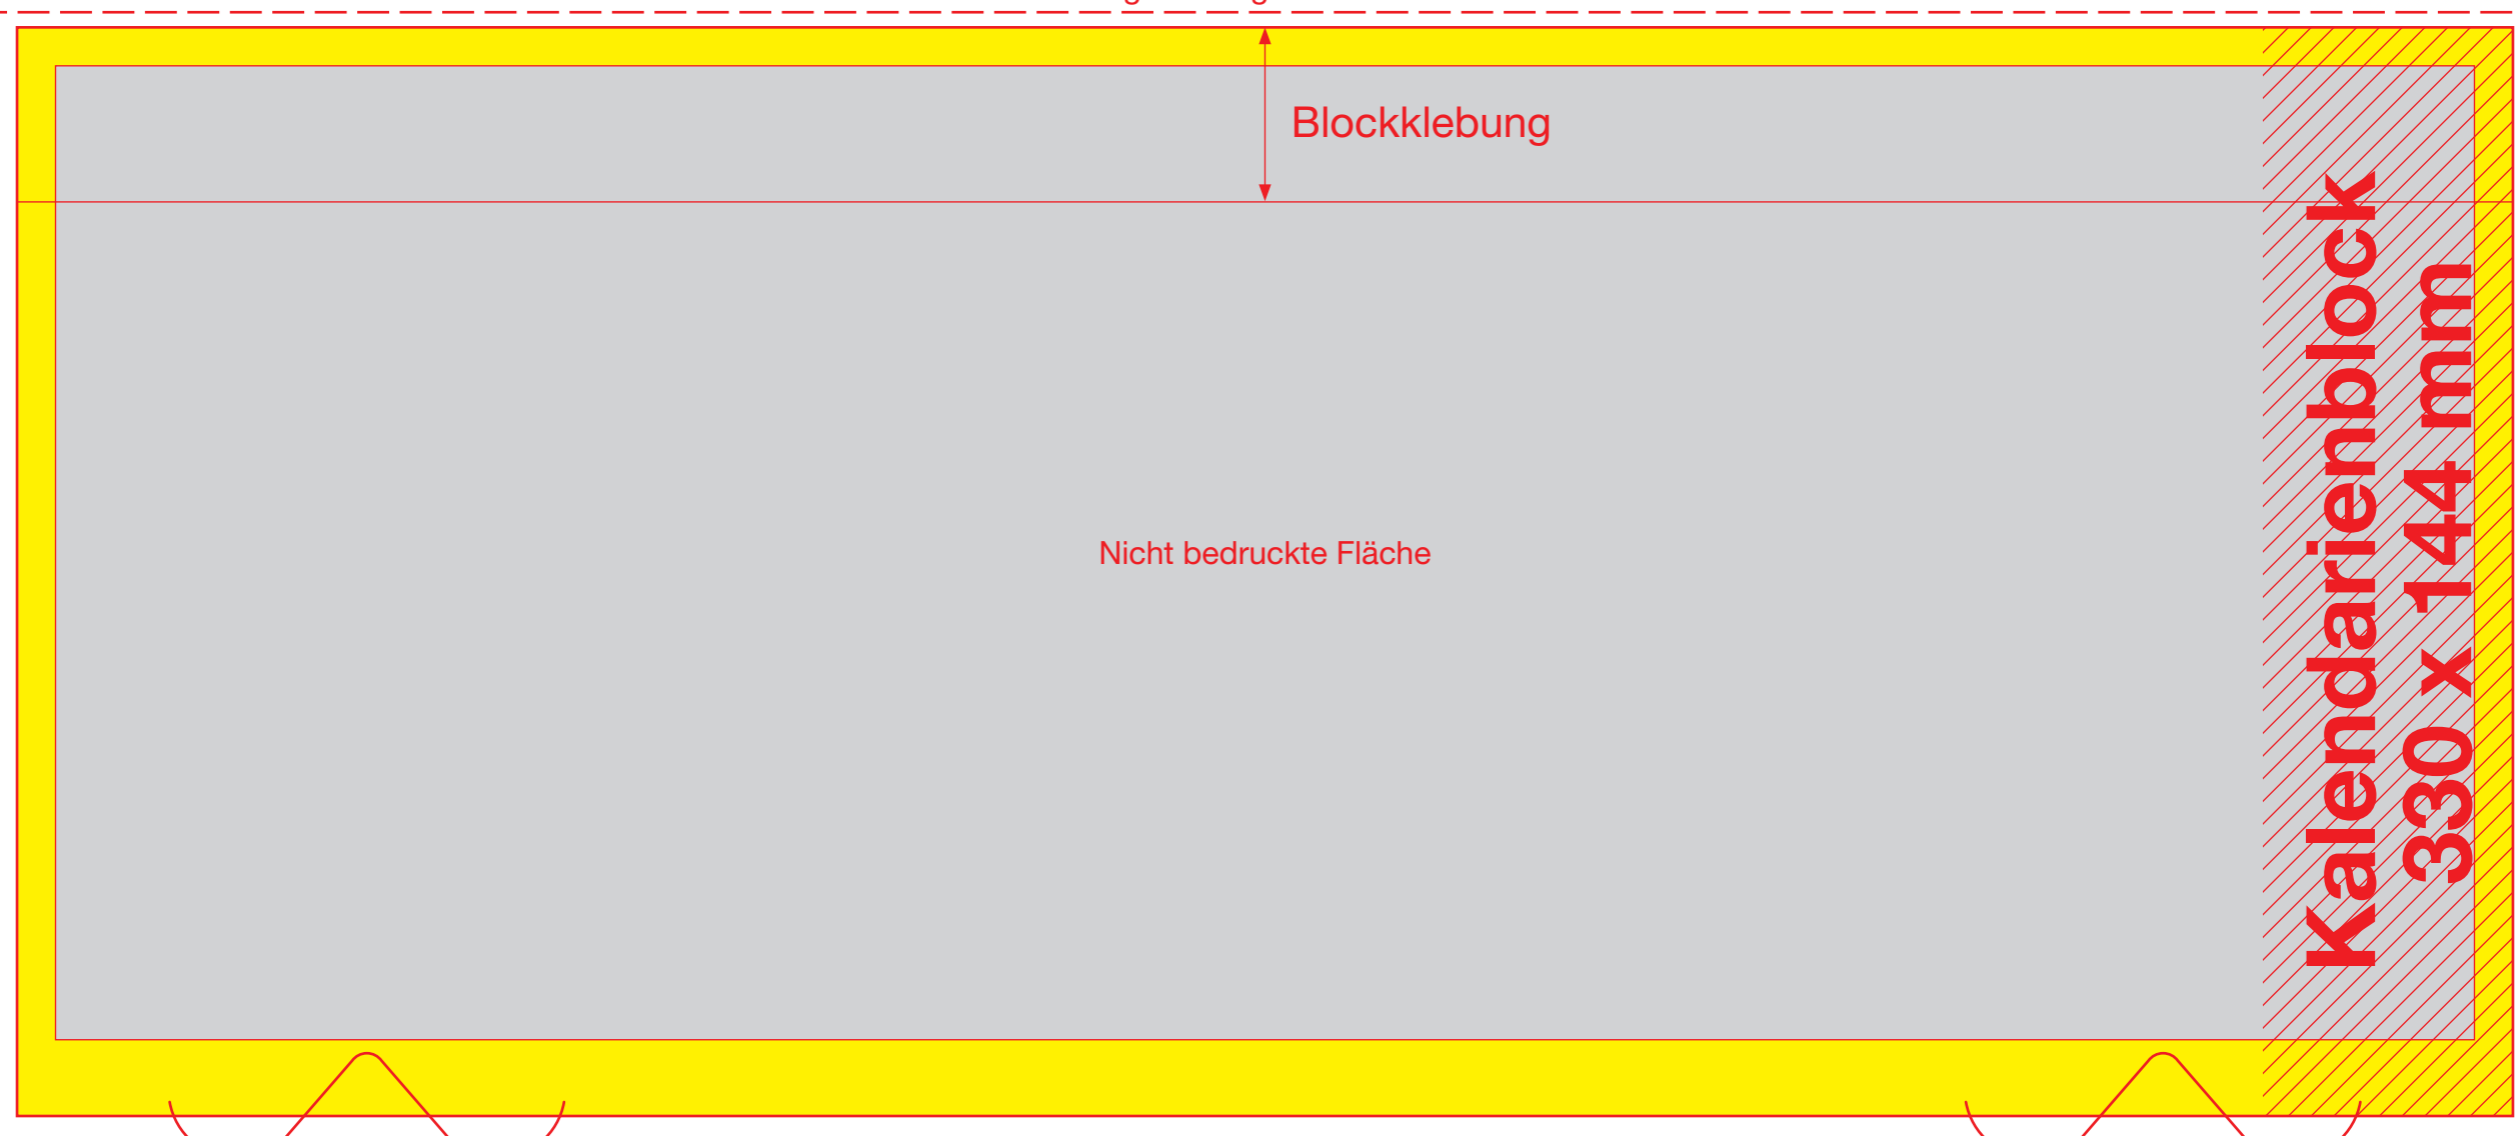

Nicht bedruckte Fläche

Kalendarienblock 330 x 144 mm

Werbeleiste 380 x 26 mm (sichtbar)
Zugabe (gelb) oben 10 mm, unten 5 mm; Anschnitt rechts und links 3 mm
Gestaltungshinweise: Kleine Schriften/Motive sollten die Nutlinie (gestrichelt) meiden.
Schriftgröße möglichst insgesamt nicht über 20 mm!

170 mm